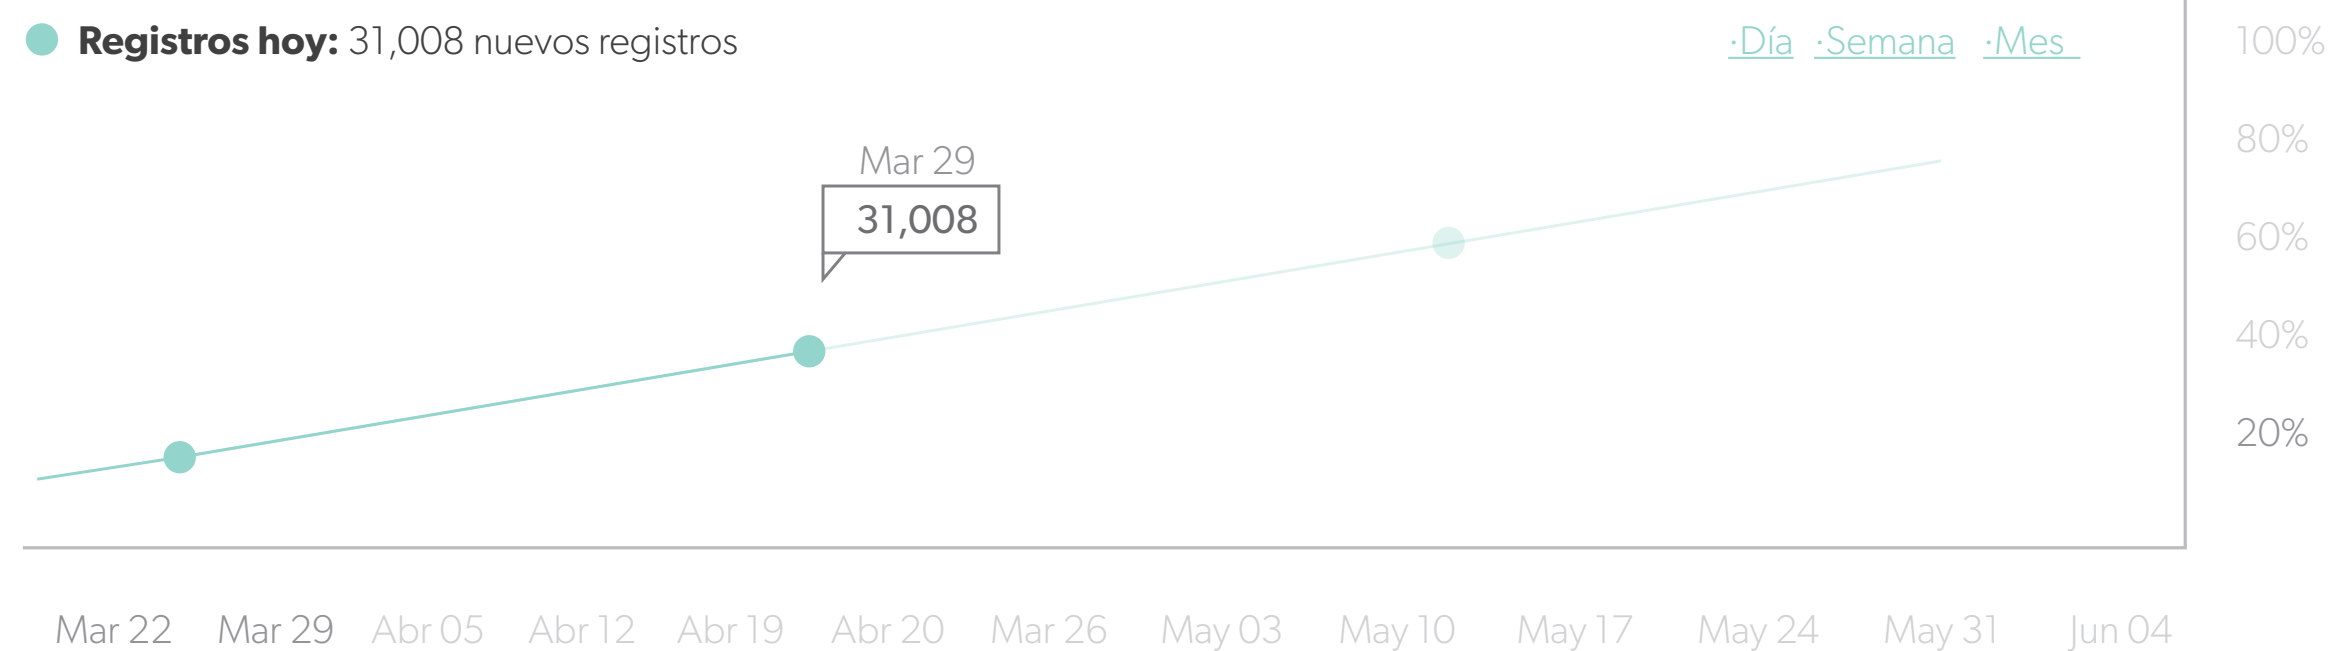

### CANDIDATOS ▾

Diputados (245)

Diputados Locales (321)

Presidentes Municipales (49)

Gobernadores (09)

MAPA DE PRESENCIA iP

PROYECCIÓN GENERAL DE iP

**Meta:** 30,000,000 de registros **Velocidad media de registros:** 30,000 registros al día **Aceleración:** 09x

# PUEBLA