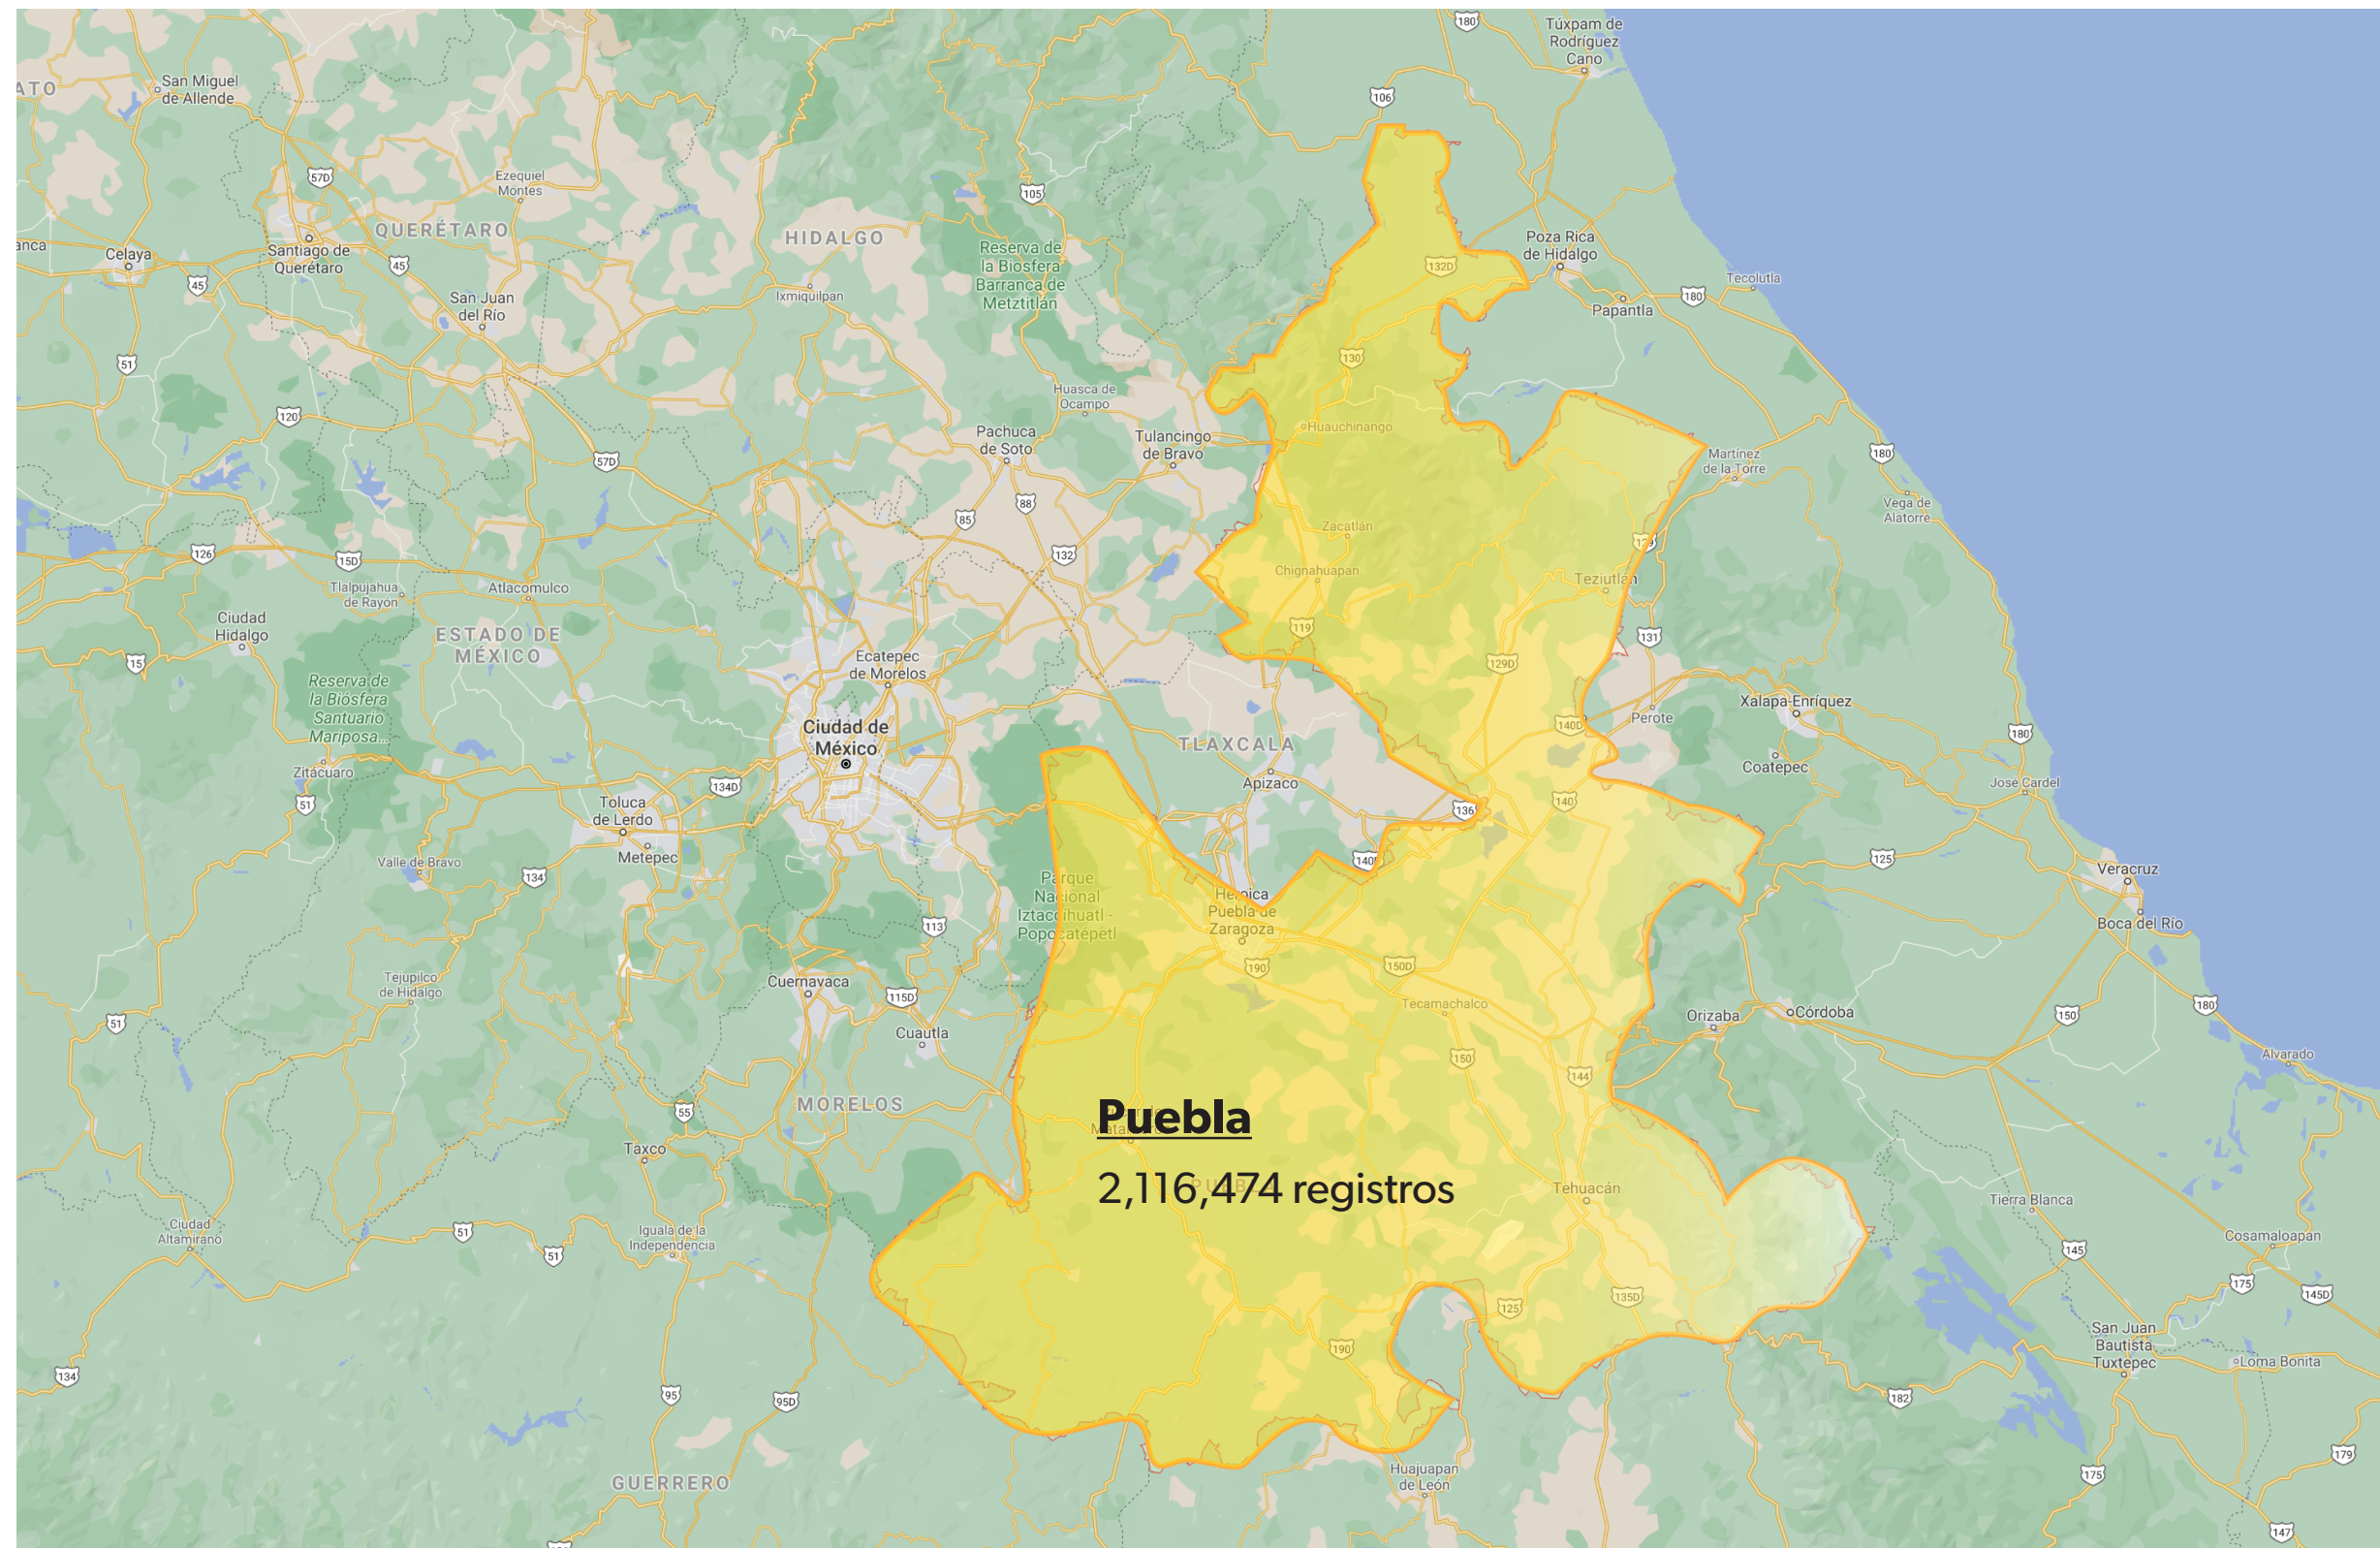

PUEBLA

REGISTROS

2,116,474

Usuarios Registrados
2,116,474

Municipios (11)

- Puebla Capital
- San Andrés Cholula
- Sta Clara Ocoyucan
- Cuatlancingo
- San Pedro Cholula
- Oriental
- San José Chiapa
- San Martín Texmelucan
- Ciudad Serdán
- Tehuacán
- Amozoc

Secciones (23)

- SECCIÓN 211
- SECCIÓN 281
- SECCIÓN 438
- SECCIÓN 345
- SECCIÓN 39
- SECCIÓN 105
- SECCIÓN 234
- SECCIÓN 112
- SECCIÓN 178
- SECCIÓN 43
- SECCIÓN 76
- SECCIÓN 209
- SECCIÓN 318
- SECCIÓN 86
- SECCIÓN 87
- SECCIÓN 98
- SECCIÓN 270
- SECCIÓN 271
- SECCIÓN 492
- SECCIÓN 139
- SECCIÓN 187
- SECCIÓN 134
- SECCIÓN 12

MAPA DE MIS ESTADOS - PUEBLA

Puebla
2,116,474 registros

PROYECCIÓN GENERAL DE iP EN EL ESTADO DE PUEBLA

Velocidad media de registros: 2,459 registros al día

Aceleración: 12x