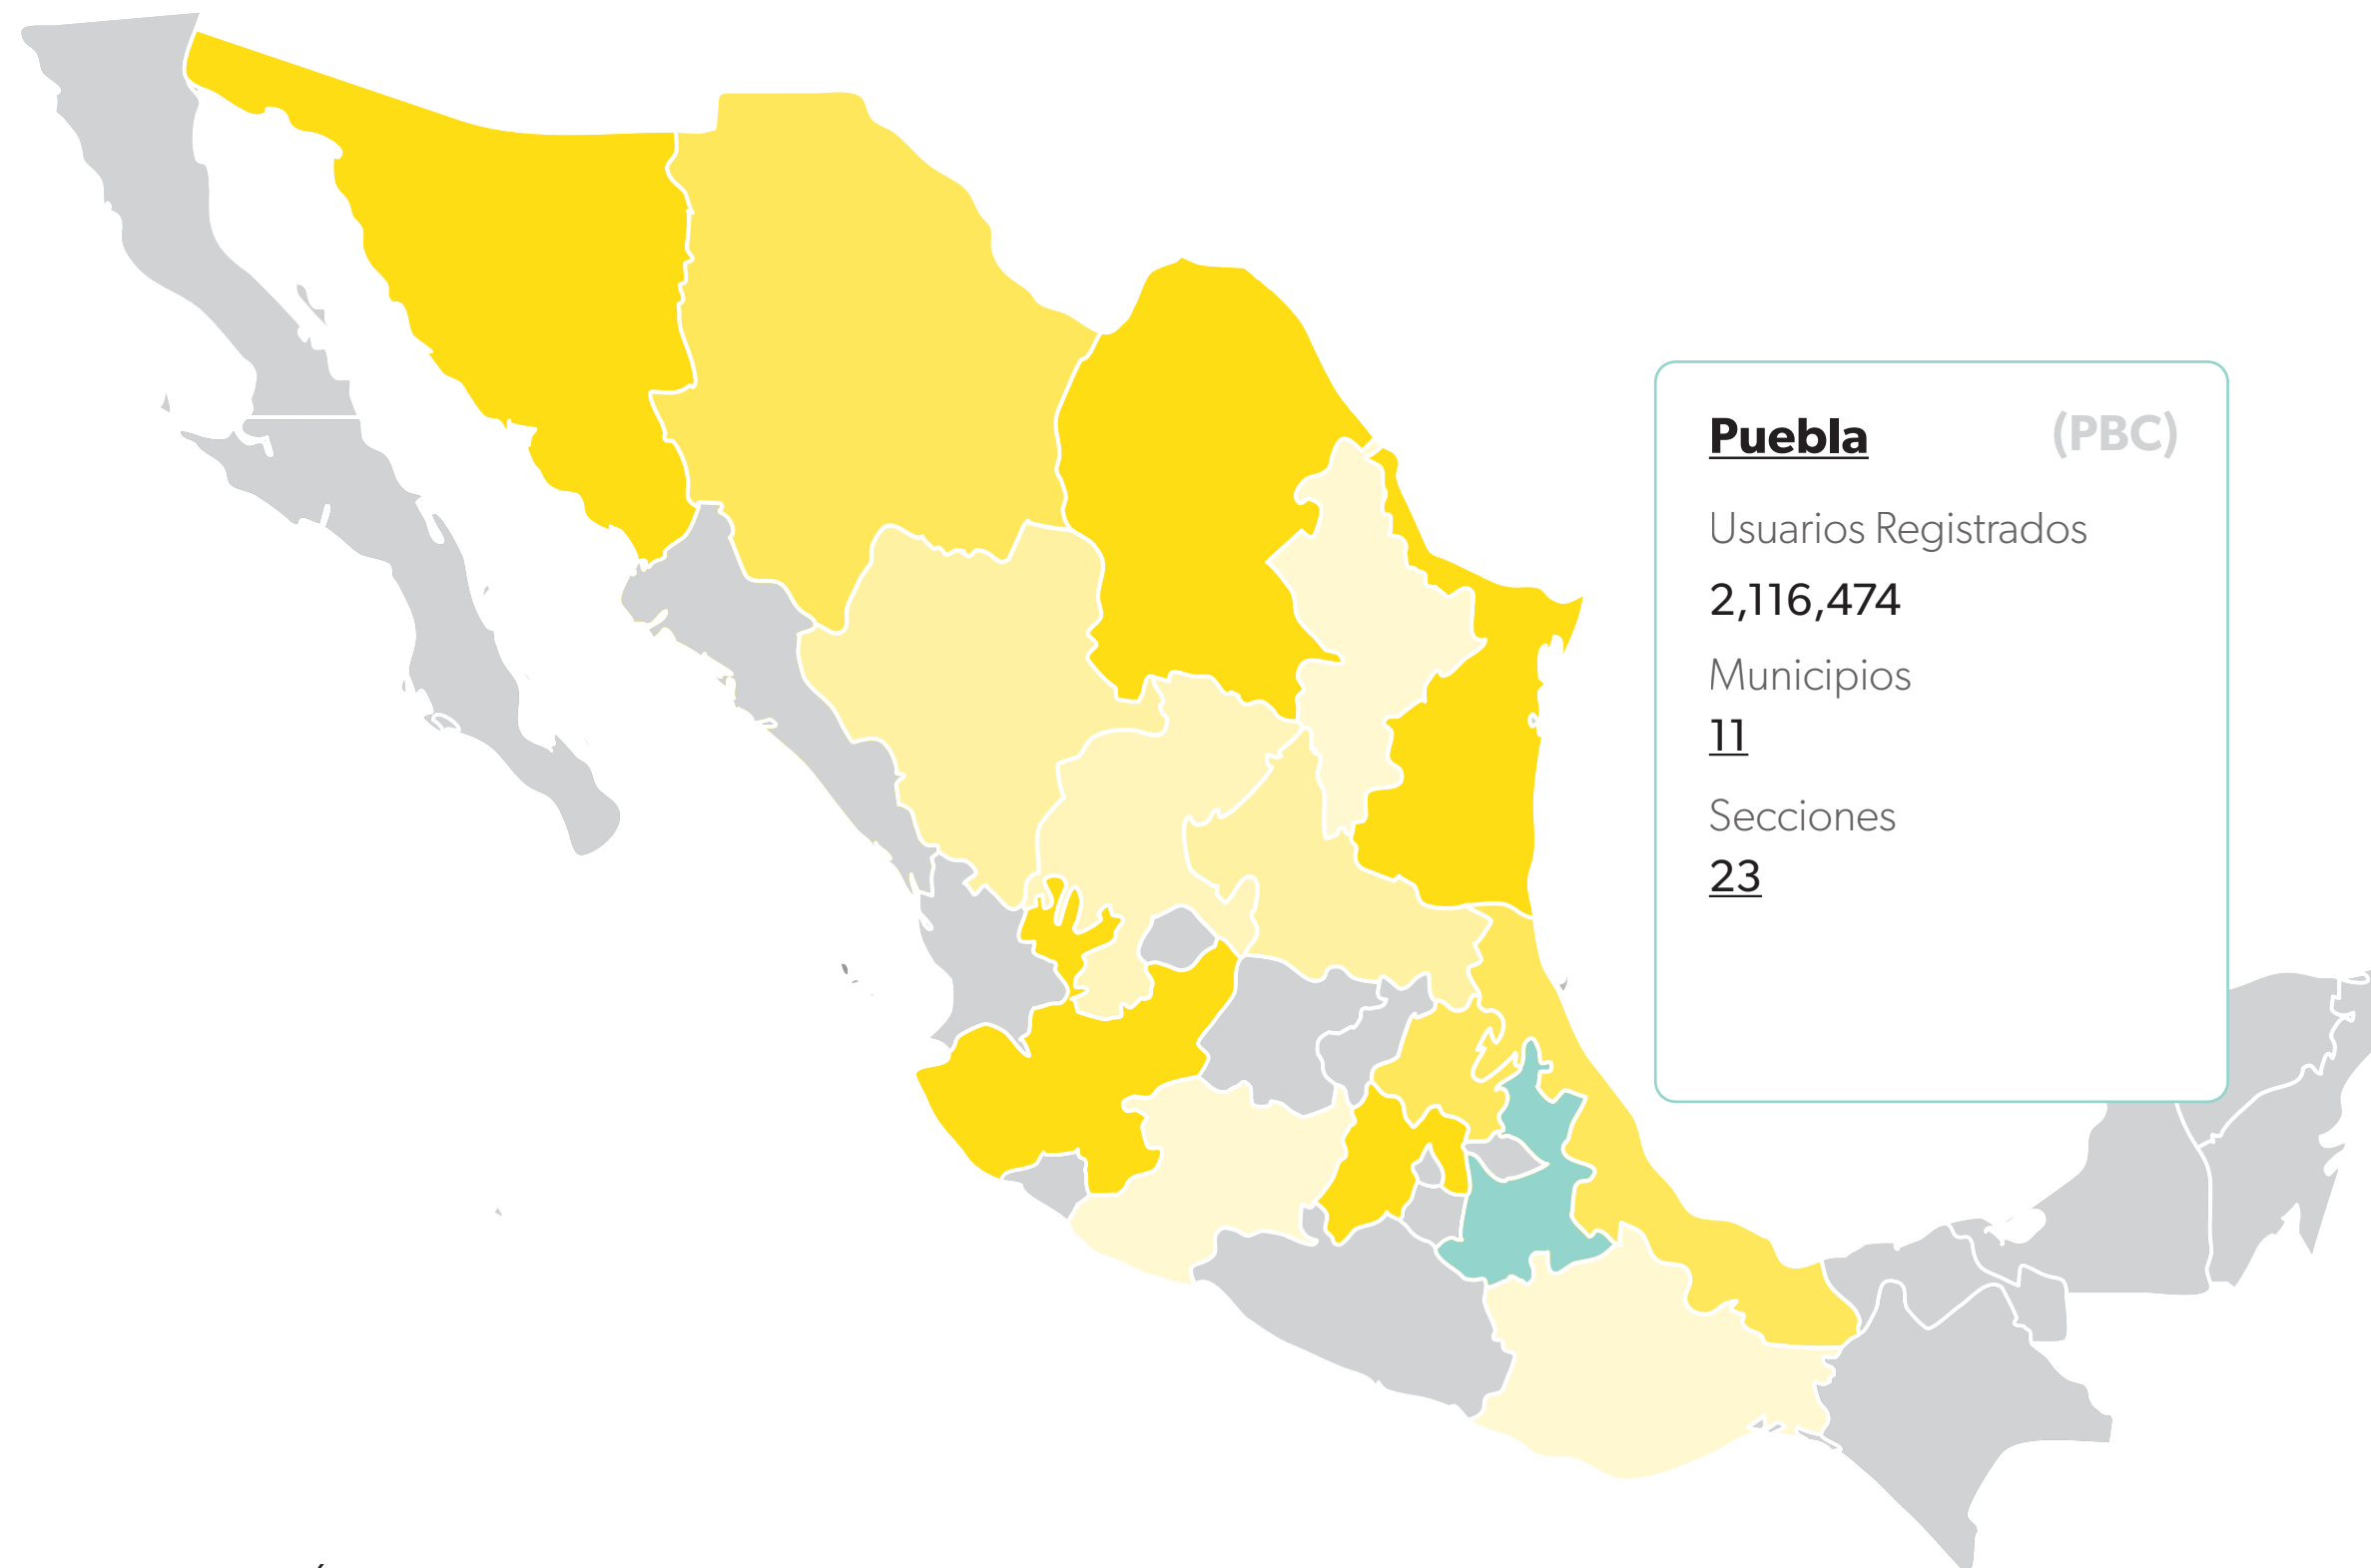

### CANDIDATOS ▾

Diputados (245)

Diputados Locales (321)

Presidentes Municipales (49)

Gobernadores (09)

MAPA DE PRESENCIA iP

PROYECCIÓN GENERAL DE iP

**Meta:** 30,000,000 de registros **Velocidad media de registros:** 30,000 registros al día **Aceleración:** 09x

# PUEBLA

### Municipios (11)

- Puebla Capital
- San Andrés Cholula
- Sta Clara Ocoyucan
- Cuatlancingo
- San Pedro Cholula
- Oriental
- San José Chiapa
- San Martín Texmelucan
- Ciudad Serdán
- Tehuacán
- Amozoc